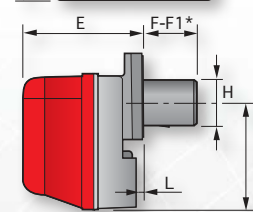

Περιοχές Ισχύος

Τεχνικά Χαρακτηριστικά

ΤΥΠΟΣ	RG0.1	RG1	RG2 / RG2D	RG3 / RG3D	RG4S / RG4D	RG5 / RG5D	
Θερμαντική ισχύς	kW	22,5-35,6	32-60	47-119 / 42/49-118	83-178 / 65/83-178	118,5-237 / 106/130-237	160-309,5 / 95/142-296
	Mcal/h	19,4-30,6	27,5-51,6	40,4-102,3 / 36,1/42,1-101,4	71,4-153 / 55,9/71,4-153	102-203,8 / 91,2/111,8-203,8	137,6-266,2 / 81,7/122,1-254,6
Καύσιμο	Ελαφρύ Πετρέλαιο / Ελαφρύ Πετρέλαιο						
Ηλεκτρική παροχή	Ph/V/Hz	1/50/230 ± 10% / 1/50/230 ± 10%					
Απορροφούμενη ηλεκτρική ισχύς	W	170	170	180 / 180	390 / 390	390 / 390	470 / 470
Στάθμη θορύβου	dB	57	60	61 / 61	64 / 64	64 / 64	71 / 71