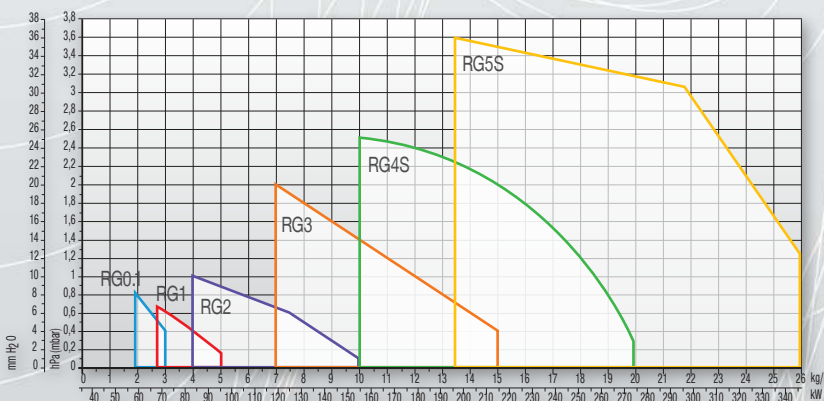

* Περιγραφή Προϊόντος

Σειρά RIELLO GULLIVER

RG | RGD

Καυστήρες Ελαφρού Πετρελαίου

RG0.1	22,5-35,6 kW
RG1	32-60 kW
RG2- RG2D	47-119 42/49-118 kW
RG3- RG3D	83-178 65/83-178 kW
RG4S- RG4D	118,5-237 106/130-237 kW
RG5S- RG5D	160-309,5 95/142-296 kW

- Ο τέλειος σχεδιασμός της κεφαλής βοηθά στην επίτευξη υψηλών αποδόσεων . Το αυτόματο τάμπερ ολικής φραγής στην εισαγωγή του αέρα προσφέρει οικονομία στην κατανάλωση του καυσίμου.
- Μέγιστη αξιοπιστία.
- Κορυφαία Ποιότητα Κατασκευής.
- Εύκολη Συντήρηση μιας και δεν απαιτείται η απομάκρυνση του καυστήρα από τον λέβητα για την συντήρηση ή επισκευή του.
- Χαμηλή στάθμη θορύβου. Το σύστημα αερισμού πάντα εξασφαλίζει χαμηλά επίπεδα θορύβου με υψηλές επιδόσεις πίεσης και παροχής αέρα παρά το μικρό μέγεθος.
- Στα πλαίσια αυστηρού ποιοτικού ελέγχου όλοι οι καυστήρες της σειράς GULLIVER δοκιμάζονται στο εργοστάσιο υδραυλικά και ηλεκτρικά.
- Ευκολία στην εγκατάσταση χάρη την φλάντζα που του επιτρέπει να προσαρμόζεται - εφαρμόζει τέλεια σε κάθε λέβητα.
- Υψηλής ποιότητας διαθέσιμα ανταλλακτικά που διασφαλίζουν-εξασφαλίζουν την ποιότητα της επισκευής.
- Τεχνική Υποστήριξη.
- Οι καυστήρες της σειράς GULLIVER είναι πιστοποιημένοι , σύμφωνα με τους ευρωπαϊκούς κανονισμούς EN 267 και τις οδηγίες E.M.C.89/336/EEC , L.V.73/23/EEC, μηχανών 89/392/EEC και απόδοσης 92/42/EEC.

Περιοχές Ισχύος

Τεχνικά Χαρακτηριστικά

ΤΥΠΟΣ	RG0.1	RG1	RG2 / RG2D	RG3 / RG3D	RG4S / RG4D	RG5 / RG5D	
Θερμαντική ισχύς	kW	22,5-35,6	32-60	47-119 / 42/49-118	83-178 / 65/83-178	118,5-237 / 106/130-237	160-309,5 / 95/142-296
	Mcal/h	19,4-30,6	27,5-51,6	40,4-102,3 / 36,1/42,1-101,4	71,4-153 / 55,9/71,4-153	102-203,8 / 91,2/111,8-203,8	137,6-266,2 / 81,7/122,1-254,6
Καύσιμο	Ελαφρύ Πετρέλαιο / Ελαφρύ Πετρέλαιο						
Ηλεκτρική παροχή	Ph/V/Hz	1/50/230 ± 10% / 1/50/230 ± 10%					
Απορροφούμενη ηλεκτρική ισχύς	W	170	170	180 / 180	390 / 390	390 / 390	470 / 470
Στάθμη θορύβου	dB	57	60	61 / 61	64 / 64	64 / 64	71 / 71