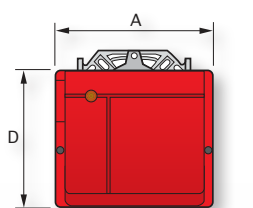

Περιοχές Ισχύος

Τεχνικά Χαρακτηριστικά

ΤΥΠΟΣ	RG0.1	RG1	RG2 / RG2D	RG3 / RG3D	RG4S / RG4D	RG5 / RG5D	
Θερμαντική ισχύς	kW	22,5-35,6	32-60	47-119 / 42/49-118	83-178 / 65/83-178	118,5-237 / 106/130-237	160-309,5 / 95/142-296
	Mcal/h	19,4-30,6	27,5-51,6	40,4-102,3 / 36,1/42,1-101,4	71,4-153 / 55,9/71,4-153	102-203,8 / 91,2/111,8-203,8	137,6-266,2 / 81,7/122,1-254,6
Καύσιμο	Ελαφρύ Πετρέλαιο / Ελαφρύ Πετρέλαιο						
Ηλεκτρική παροχή	Ph/V/Hz	1/50/230 ± 10% / 1/50/230 ± 10%					
Απορροφούμενη ηλεκτρική ισχύς	W	170	170	180 / 180	390 / 390	390 / 390	470 / 470
Στάθμη θορύβου	dB	57	60	61 / 61	64 / 64	64 / 64	71 / 71