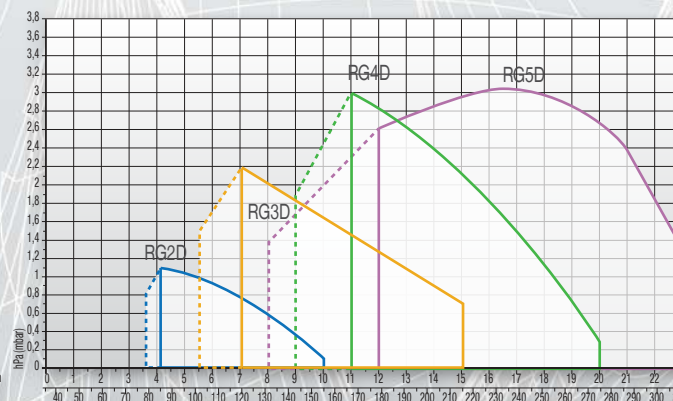

* Περιγραφή Προϊόντος

Σειρά RIELLO GULLIVER

RG | RGD

Καυστήρες Ελαφρού Πετρελαίου

RG0.1	22,5-35,6 kW
RG1	32-60 kW
RG2- RG2D	47-119 42/49-118 kW
RG3- RG3D	83-178 65/83-178 kW
RG4S- RG4D	118,5-237 106/130-237 kW
RG5S- RG5D	160-309,5 95/142-296 kW

- Ο τέλειος σχεδιασμός της κεφαλής βοηθά στην επίτευξη υψηλών αποδόσεων . Το αυτόματο τάμπερ ολικής φραγής στην εισαγωγή του αέρα προσφέρει οικονομία στην κατανάλωση του καυσίμου.
- Μέγιστη αξιοπιστία.
- Κορυφαία Ποιότητα Κατασκευής.
- Εύκολη Συντήρηση μιας και δεν απαιτείται η απομάκρυνση του καυστήρα από τον λέβητα για την συντήρηση ή επισκευή του.
- Χαμηλή στάθμη θορύβου. Το σύστημα αερισμού πάντα εξασφαλίζει χαμηλά επίπεδα θορύβου με υψηλές επιδόσεις πίεσης και παροχής αέρα παρά το μικρό μέγεθος.
- Στα πλαίσια αυστηρού ποιοτικού ελέγχου όλοι οι καυστήρες της σειράς GULLIVER δοκιμάζονται στο εργοστάσιο υδραυλικά και ηλεκτρικά.
- Ευκολία στην εγκατάσταση χάρη την φλάντζα που του επιτρέπει να προσαρμόζεται - εφαρμόζει τέλεια σε κάθε λέβητα.
- Υψηλής ποιότητας διαθέσιμα ανταλλακτικά που διασφαλίζουν-εξασφαλίζουν την ποιότητα της επισκευής.
- Τεχνική Υποστήριξη.
- Οι καυστήρες της σειράς GULLIVER είναι πιστοποιημένοι , σύμφωνα με τους ευρωπαϊκούς κανονισμούς EN 267 και τις οδηγίες E.M.C.89/336/EEC , L.V.73/23/EEC, μηχανών 89/392/EEC και απόδοσης 92/42/EEC.

Περιοχές Ισχύος

Τεχνικά Χαρακτηριστικά

ΤΥΠΟΣ	RG0.1	RG1	RG2 / RG2D	RG3 / RG3D	RG4S / RG4D	RG5 / RG5D	
Θερμαντική ισχύς	kW	22,5-35,6	32-60	47-119 / 42/49-118	83-178 / 65/83-178	118,5-237 / 106/130-237	160-309,5 / 95/142-296
	Mcal/h	19,4-30,6	27,5-51,6	40,4-102,3 / 36,1/42,1-101,4	71,4-153 / 55,9/71,4-153	102-203,8 / 91,2/111,8-203,8	137,6-266,2 / 81,7/122,1-254,6
Καύσιμο	Ελαφρύ Πετρέλαιο / Ελαφρύ Πετρέλαιο						
Ηλεκτρική παροχή	Ph/V/Hz	1/50/230 ± 10% / 1/50/230 ± 10%					
Απορροφούμενη ηλεκτρική ισχύς	W	170	170	180 / 180	390 / 390	390 / 390	470 / 470
Στάθμη θορύβου	dB	57	60	61 / 61	64 / 64	64 / 64	71 / 71