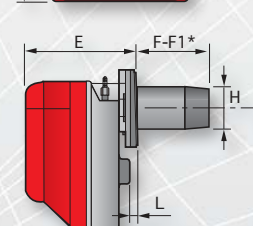

Περιοχές Ισχύος

Τεχνικά Χαρακτηριστικά

ΤΥΠΟΣ	RG0.1	RG1	RG2 / RG2D	RG3 / RG3D	RG4S / RG4D	RG5 / RG5D	
Θερμαντική ισχύς	kW	22,5-35,6	32-60	47-119 / 42/49-118	83-178 / 65/83-178	118,5-237 / 106/130-237	160-309,5 / 95/142-296
	Mcal/h	19,4-30,6	27,5-51,6	40,4-102,3 / 36,1/42,1-101,4	71,4-153 / 55,9/71,4-153	102-203,8 / 91,2/111,8-203,8	137,6-266,2 / 81,7/122,1-254,6
Καύσιμο	Ελαφρύ Πετρέλαιο / Ελαφρύ Πετρέλαιο						
Ηλεκτρική παροχή	Ph/V/Hz	1/50/230 ± 10% / 1/50/230 ± 10%					
Απορροφούμενη ηλεκτρική ισχύς	W	170	170	180 / 180	390 / 390	390 / 390	470 / 470
Στάθμη θορύβου	dB	57	60	61 / 61	64 / 64	64 / 64	71 / 71