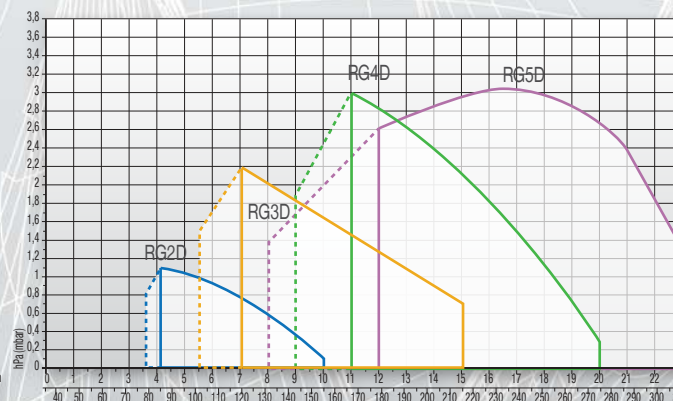

* Περιγραφή Προϊόντος

Σειρά RIELLO GULLIVER

RG | RGD

Καυστήρες Ελαφρού Πετρελαίου

RG0.1	22,5-35,6 kW
RG1	32-60 kW
RG2- RG2D	47-119 42/49-118 kW
RG3- RG3D	83-178 65/83-178 kW
RG4S- RG4D	118,5-237 106/130-237 kW
RG5S- RG5D	160-309,5 95/142-296 kW

- Ο τέλειος σχεδιασμός της κεφαλής βοηθά στην επίτευξη υψηλών αποδόσεων . Το αυτόματο τάμπερ ολικής φραγής στην εισαγωγή του αέρα προσφέρει οικονομία στην κατανάλωση του καυσίμου.
- Μέγιστη αξιοπιστία.
- Κορυφαία Ποιότητα Κατασκευής.
- Εύκολη Συντήρηση μιας και δεν απαιτείται η απομάκρυνση του καυστήρα από τον λέβητα για την συντήρηση ή επισκευή του.
- Χαμηλή στάθμη θορύβου. Το σύστημα αερισμού πάντα εξασφαλίζει χαμηλά επίπεδα θορύβου με υψηλές επιδόσεις πίεσης και παροχής αέρα παρά το μικρό μέγεθος.
- Στα πλαίσια αυστηρού ποιοτικού ελέγχου όλοι οι καυστήρες της σειράς GULLIVER δοκιμάζονται στο εργοστάσιο υδραυλικά και ηλεκτρικά.
- Ευκολία στην εγκατάσταση χάρη την φλάντζα που του επιτρέπει να προσαρμόζεται - εφαρμόζει τέλεια σε κάθε λέβητα.
- Υψηλής ποιότητας διαθέσιμα ανταλλακτικά που διασφαλίζουν-εξασφαλίζουν την ποιότητα της επισκευής.
- Τεχνική Υποστήριξη.
- Οι καυστήρες της σειράς GULLIVER είναι πιστοποιημένοι , σύμφωνα με τους ευρωπαϊκούς κανονισμούς EN 267 και τις οδηγίες E.M.C.89/336/EEC , L.V.73/23/EEC, μηχανών 89/392/EEC και απόδοσης 92/42/EEC.

Περιοχές Ισχύος

Τεχνικά Χαρακτηριστικά

ΤΥΠΟΣ		RG0.1	RG1	RG2 / RG2D	RG3 / RG3D	RG4S / RG4D	RG5 / RG5D
Θερμαντική ισχύς	kW	22,5-35,6	32-60	47-119 / 42/49-118	83-178 / 65/83-178	118,5-237 / 106/130-237	160-309,5 / 95/142-296
	Mcal/h	19,4-30,6	27,5-51,6	40,4-102,3 / 36,1/42,1-101,4	71,4-153 / 55,9/71,4-153	102-203,8 / 91,2/111,8-203,8	137,6-266,2 / 81,7/122,1-254,6
Καύσιμο		Ελαφρύ Πετρέλαιο / Ελαφρύ Πετρέλαιο					
Ηλεκτρική παροχή	Ph/V/Hz	1/50/230 ± 10% / 1/50/230 ± 10%					
Απορροφούμενη ηλεκτρική ισχύς	W	170	170	180 / 180	390 / 390	390 / 390	470 / 470
Στάθμη θορύβου	dB	57	60	61 / 61	64 / 64	64 / 64	71 / 71