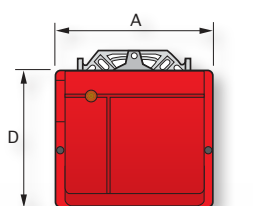

Περιοχές Ισχύος

Τεχνικά Χαρακτηριστικά

ΤΥΠΟΣ		RG0.1	RG1	RG2 / RG2D	RG3 / RG3D	RG4S / RG4D	RG5 / RG5D
Θερμαντική ισχύς	kW	22,5-35,6	32-60	47-119 / 42/49-118	83-178 / 65/83-178	118,5-237 / 106/130-237	160-309,5 / 95/142-296
	Mcal/h	19,4-30,6	27,5-51,6	40,4-102,3 / 36,1/42,1-101,4	71,4-153 / 55,9/71,4-153	102-203,8 / 91,2/111,8-203,8	137,6-266,2 / 81,7/122,1-254,6
Καύσιμο		Ελαφρύ Πετρέλαιο / Ελαφρύ Πετρέλαιο					
Ηλεκτρική παροχή	Ph/V/Hz	1/50/230 ± 10% / 1/50/230 ± 10%					
Απορροφούμενη ηλεκτρική ισχύς	W	170	170	180 / 180	390 / 390	390 / 390	470 / 470
Στάθμη θορύβου	dB	57	60	61 / 61	64 / 64	64 / 64	71 / 71