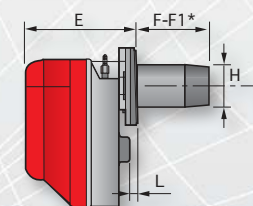

Περιοχές Ισχύος

Τεχνικά Χαρακτηριστικά

ΤΥΠΟΣ		RG0.1	RG1	RG2 / RG2D	RG3 / RG3D	RG4S / RG4D	RG5 / RG5D
Θερμαντική ισχύς	kW	22,5-35,6	32-60	47-119 / 42/49-118	83-178 / 65/83-178	118,5-237 / 106/130-237	160-309,5 / 95/142-296
	Mcal/h	19,4-30,6	27,5-51,6	40,4-102,3 / 36,1/42,1-101,4	71,4-153 / 55,9/71,4-153	102-203,8 / 91,2/111,8-203,8	137,6-266,2 / 81,7/122,1-254,6
Καύσιμο		Ελαφρύ Πετρέλαιο / Ελαφρύ Πετρέλαιο					
Ηλεκτρική παροχή	Ph/V/Hz	1/50/230 ± 10% / 1/50/230 ± 10%					
Απορροφούμενη ηλεκτρική ισχύς	W	170	170	180 / 180	390 / 390	390 / 390	470 / 470
Στάθμη θορύβου	dB	57	60	61 / 61	64 / 64	64 / 64	71 / 71