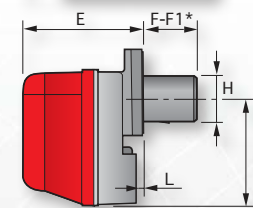

Τεχνικά Χαρακτηριστικά

ΤΥΠΟΣ		RG0.1	RG1	RG2 / RG2D	RG3 / RG3D	RG4S / RG4D	RG5 / RG5D
Θερμαντική ισχύς	kW	22,5-35,6	32-60	47-119 / 42/49-118	83-178 / 65/83-178	118,5-237 / 106/130-237	160-309,5 / 95/142-296
	Mcal/h	19,4-30,6	27,5-51,6	40,4-102,3 / 36,1/42,1-101,4	71,4-153 / 55,9/71,4-153	102-203,8 / 91,2/111,8-203,8	137,6-266,2 / 81,7/122,1-254,6
Καύσιμο		Ελαφρύ Πετρέλαιο / Ελαφρύ Πετρέλαιο					
Ηλεκτρική παροχή	Ph/V/Hz	1/50/230 ± 10% / 1/50/230 ± 10%					
Απορροφούμενη ηλεκτρική ισχύς	W	170	170	180 / 180	390 / 390	390 / 390	470 / 470
Στάθμη θορύβου	dB	57	60	61 / 61	64 / 64	64 / 64	71 / 71