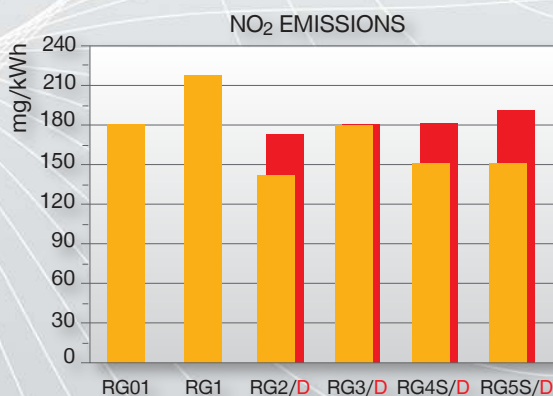

Εκπομπές καυσαερίων