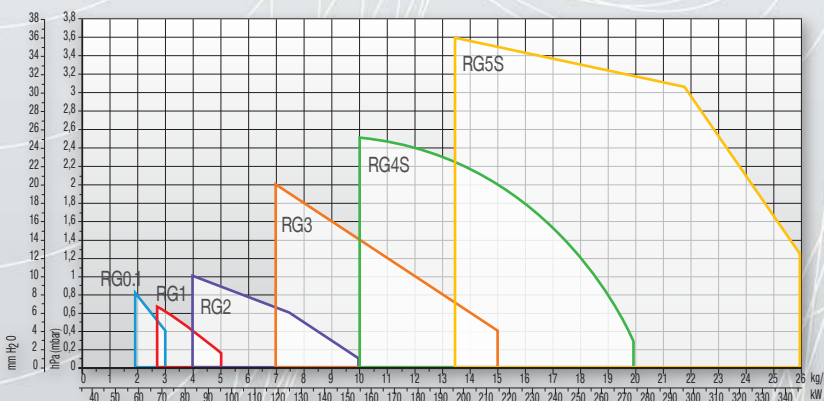

* Περιγραφή Προϊόντος

Σειρά RIELLO GULLIVER

RG | RGD

Καυστήρες Ελαφρού Πετρελαίου

RG0.1	22,5-35,6 kW
RG1	32-60 kW
RG2- RG2D	47-119 42/49-118 kW
RG3- RG3D	83-178 65/83-178 kW
RG4S- RG4D	118,5-237 106/130-237 kW
RG5S- RG5D	160-309,5 95/142-296 kW

- Ο τέλειος σχεδιασμός της κεφαλής βοηθά στην επίτευξη υψηλών αποδόσεων . Το αυτόματο τάμπερ ολικής φραγής στην εισαγωγή του αέρα προσφέρει οικονομία στην κατανάλωση του καυσίμου.
- Μέγιστη αξιοπιστία.
- Κορυφαία Ποιότητα Κατασκευής.
- Εύκολη Συντήρηση μιας και δεν απαιτείται η απομάκρυνση του καυστήρα από τον λέβητα για την συντήρηση ή επισκευή του.
- Χαμηλή στάθμη θορύβου. Το σύστημα αερισμού πάντα εξασφαλίζει χαμηλά επίπεδα θορύβου με υψηλές επιδόσεις πίεσης και παροχής αέρα παρά το μικρό μέγεθος.
- Στα πλαίσια αυστηρού ποιοτικού ελέγχου όλοι οι καυστήρες της σειράς GULLIVER δοκιμάζονται στο εργοστάσιο υδραυλικά και ηλεκτρικά.
- Ευκολία στην εγκατάσταση χάρη την φλάντζα που του επιτρέπει να προσαρμόζεται - εφαρμόζει τέλεια σε κάθε λέβητα.
- Υψηλής ποιότητας διαθέσιμα ανταλλακτικά που διασφαλίζουν-εξασφαλίζουν την ποιότητα της επισκευής.
- Τεχνική Υποστήριξη.
- Οι καυστήρες της σειράς GULLIVER είναι πιστοποιημένοι , σύμφωνα με τους ευρωπαϊκούς κανονισμούς EN 267 και τις οδηγίες E.M.C.89/336/EEC , L.V.73/23/EEC, μηχανών 89/392/EEC και απόδοσης 92/42/EEC.

Περιοχές Ισχύος

Τεχνικά Χαρακτηριστικά

ΤΥΠΟΣ		RG0.1	RG1	RG2 / RG2D	RG3 / RG3D	RG4S / RG4D	RG5 / RG5D
Θερμαντική ισχύς	kW	22,5-35,6	32-60	47-119 / 42/49-118	83-178 / 65/83-178	118,5-237 / 106/130-237	160-309,5 / 95/142-296
	Mcal/h	19,4-30,6	27,5-51,6	40,4-102,3 / 36,1/42,1-101,4	71,4-153 / 55,9/71,4-153	102-203,8 / 91,2/111,8-203,8	137,6-266,2 / 81,7/122,1-254,6
Καύσιμο		Ελαφρύ Πετρέλαιο / Ελαφρύ Πετρέλαιο					
Ηλεκτρική παροχή	Ph/V/Hz	1/50/230 ± 10% / 1/50/230 ± 10%					
Απορροφούμενη ηλεκτρική ισχύς	W	170	170	180 / 180	390 / 390	390 / 390	470 / 470
Στάθμη θορύβου	dB	57	60	61 / 61	64 / 64	64 / 64	71 / 71