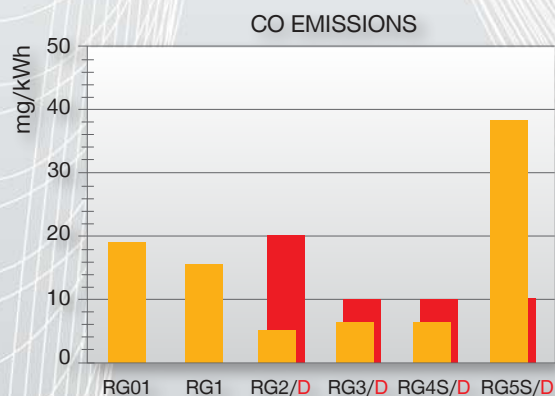

Εκπομπές καυσαερίων