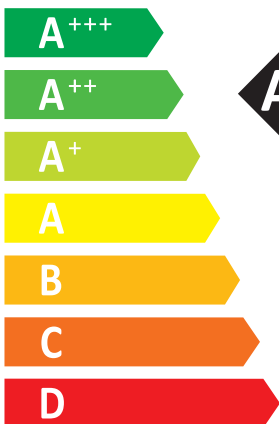

ENERG

енергия · ενεργεια

RIELLO

NXHM 010

55 °C

35 °C

A⁺⁺

A⁺⁺⁺