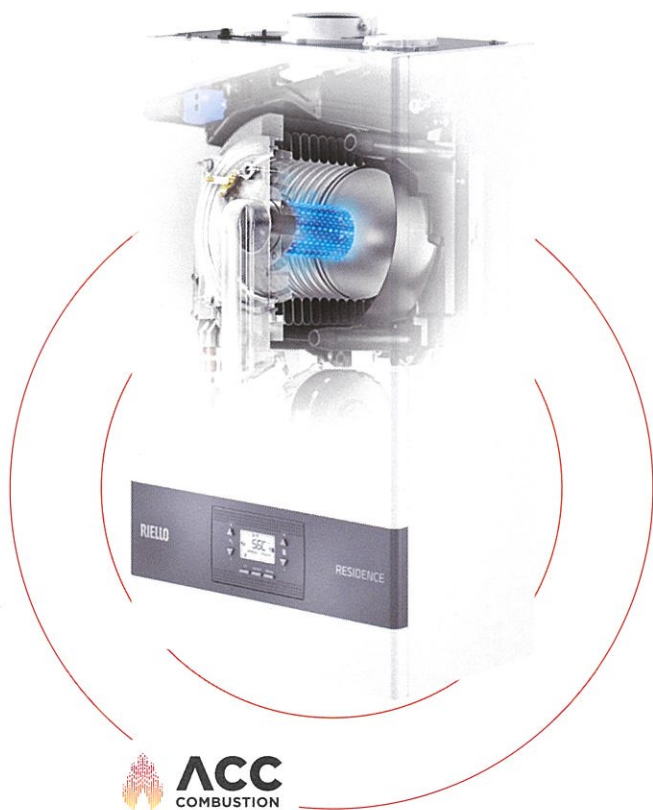

Ο ΟΙΚΟΣ RIELLO ΠΑΡΟΥΣΙΑΖΕΙ ΤΟΥΣ ΛΕΒΗΤΕΣ RESIDENCE

ΝΕΑ ΣΕΙΡΑ ΛΕΒΗΤΩΝ ΣΥΜΠΥΚΝΩΣΗΣ

ΝΕΟΣ ΠΡΩΤΕΥΩΝ ΕΝΑΛΛΑΚΤΗΣ

Πρωτεύων εναλλάκτης θερμότητας σπειροειδής, από ανοξείδωτο ασάλι. Αποτελεσματικότητα και αξιοπιστία στην καρδιά του λέβητα Residence

ΛΕΙΤΟΥΡΓΙΑ ΑΝΕΣΗΣ ΖΕΣΤΟΥ ΝΕΡΟΥ ΟΙΚΙΑΚΗΣ ΧΡΗΣΗΣ

Προθέρμανση ζεστού νερού οικιακής χρήσης με τη λειτουργία Touch&Go η οποία ενεργοποιείται απευθείας με τη ζήτηση από τη βρύση

ΕΝΕΡΓΟΣ ΕΛΕΓΧΟΣ ΚΑΥΣΗΣ

Προηγμένος ηλεκτρονικός έλεγχος καύσης, που παρακολουθεί συνεχώς την καύση έτσι ώστε να βελτιστοποιείται η κατανάλωση και οι εκπομπές, σε πραγματικό χρόνο.

ΨΗΦΙΑΚΗ ΟΘΟΝΗ ΧΡΗΣΤΗ

Απλή και φιλική προς τον χρήστη οθόνη με οπίσθιο φωτισμό LCD. Εύκολη ρύθμιση χάρη στα πλήκτρα που επισημαίνονται ειδικά με κάθε ενέργεια λειτουργίας από τον χρήστη.

ΥΨΗΛΗ ΑΠΟΔΟΣΗ

Η υψηλή απόδοση του πρωτεύοντα εναλλάκτη θερμότητας, ο αναλογικός κυκλοφορητής και ο συνεχής έλεγχος των παραμέτρων καύσης εγγυώνται εξαιρετικά χαμηλή κατανάλωση ακόμη και μετά από αρκετά χρόνια λειτουργίας.

ΡΥΘΜΙΖΟΜΕΝΟΣ ΚΥΚΛΟΦΟΡΗΤΗΣ

Κυκλοφορητής υψηλής απόδοσης με διαμόρφωση ισχύος και ρυθμιζόμενη λειτουργία που μπορεί να ρυθμιστεί ανάλογα με τον τύπο του συστήματος

ΓΡΗΓΟΡΗ ΕΓΚΑΤΑΣΤΑΣΗ

Γρήγορη και εύκολη εγκατάσταση χάρη στις συμπαγείς του διαστάσεις, τη προσβασιμότητα των εξαρτημάτων και τις εξωτερικές ηλεκτρικές συνδέσεις.

ΤΕΧΝΙΚΑ ΧΑΡΑΚΤΗΡΙΣΤΙΚΑ

Περιγραφή	Όνομαστική θερμική Ισχύς ΘΕΡΜΑΝΣΗ (80°C/60°C) - ΖΝΧ min - max kW	Απόδοση		Παραγωγή ΖΝΧ Δt 25° l/min	Ενεργειακή κλάση	
		Pn (50°/30°C) %	30% Pn (επιστρ. 30°C) %			
ΚΛΕΙΣΤΟΥ ΘΑΛΑΜΟΥ ΚΑΥΣΗΣ - ΘΕΡΜΑΝΣΗ ΚΑΙ ΖΕΣΤΟ ΖΕΡΟ ΧΡΗΣΗΣ						
RESIDENCE 25 KIS	3,6-20,0/3,6-25,0	106,2	108,4	15,1	A	A
RESIDENCE 30 KIS	4,9-25,0/4,9-30,0	106,0	108,1	18,1	A	A
RESIDENCE 35 KIS	4,9-30,0/4,9-34,6	106,9	108,2	20,8	A	A
RESIDENCE 40 KIS	4,9-30,0/4,9-40,0	106,9	108,2	24,1	A	A

Caloria α.β.ε.ε.

Αθήνα: Τηλ.: 210 66 28 068

Θεσσαλονίκη: Τηλ.: 2310 32 80 62

www.caloria.gr

info@caloria.gr